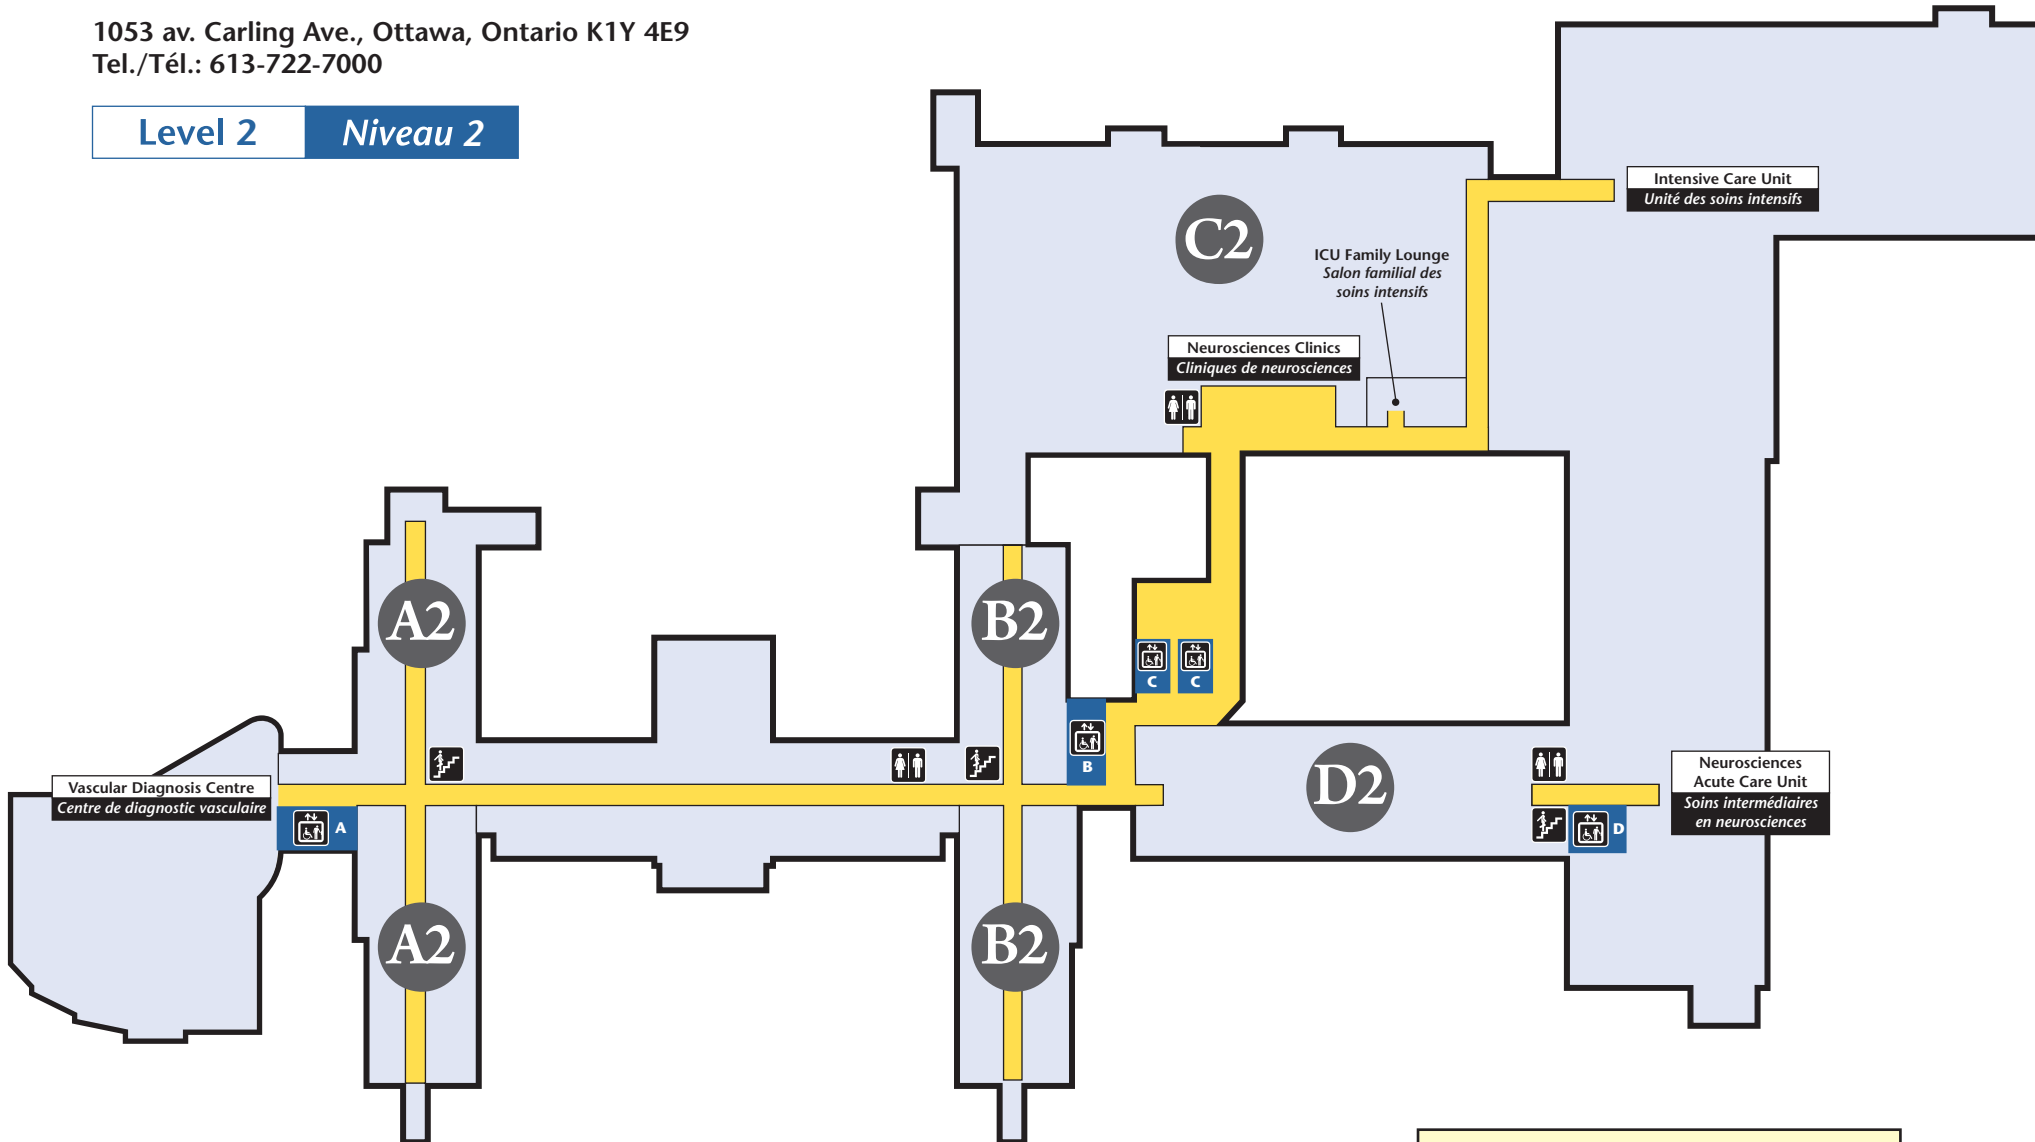

Civic Campus

Campus Civic

1053 av. Carling Ave., Ottawa, Ontario K1Y 4E9
Tel./Tél.: 613-722-7000

Level 2

Niveau 2

Legend		Légende			
	Washrooms Toilettes		Elevators Ascenseurs		Accessible Accessible
	Washrooms Toilettes		Stairs Escaliers		Telephone Téléphone