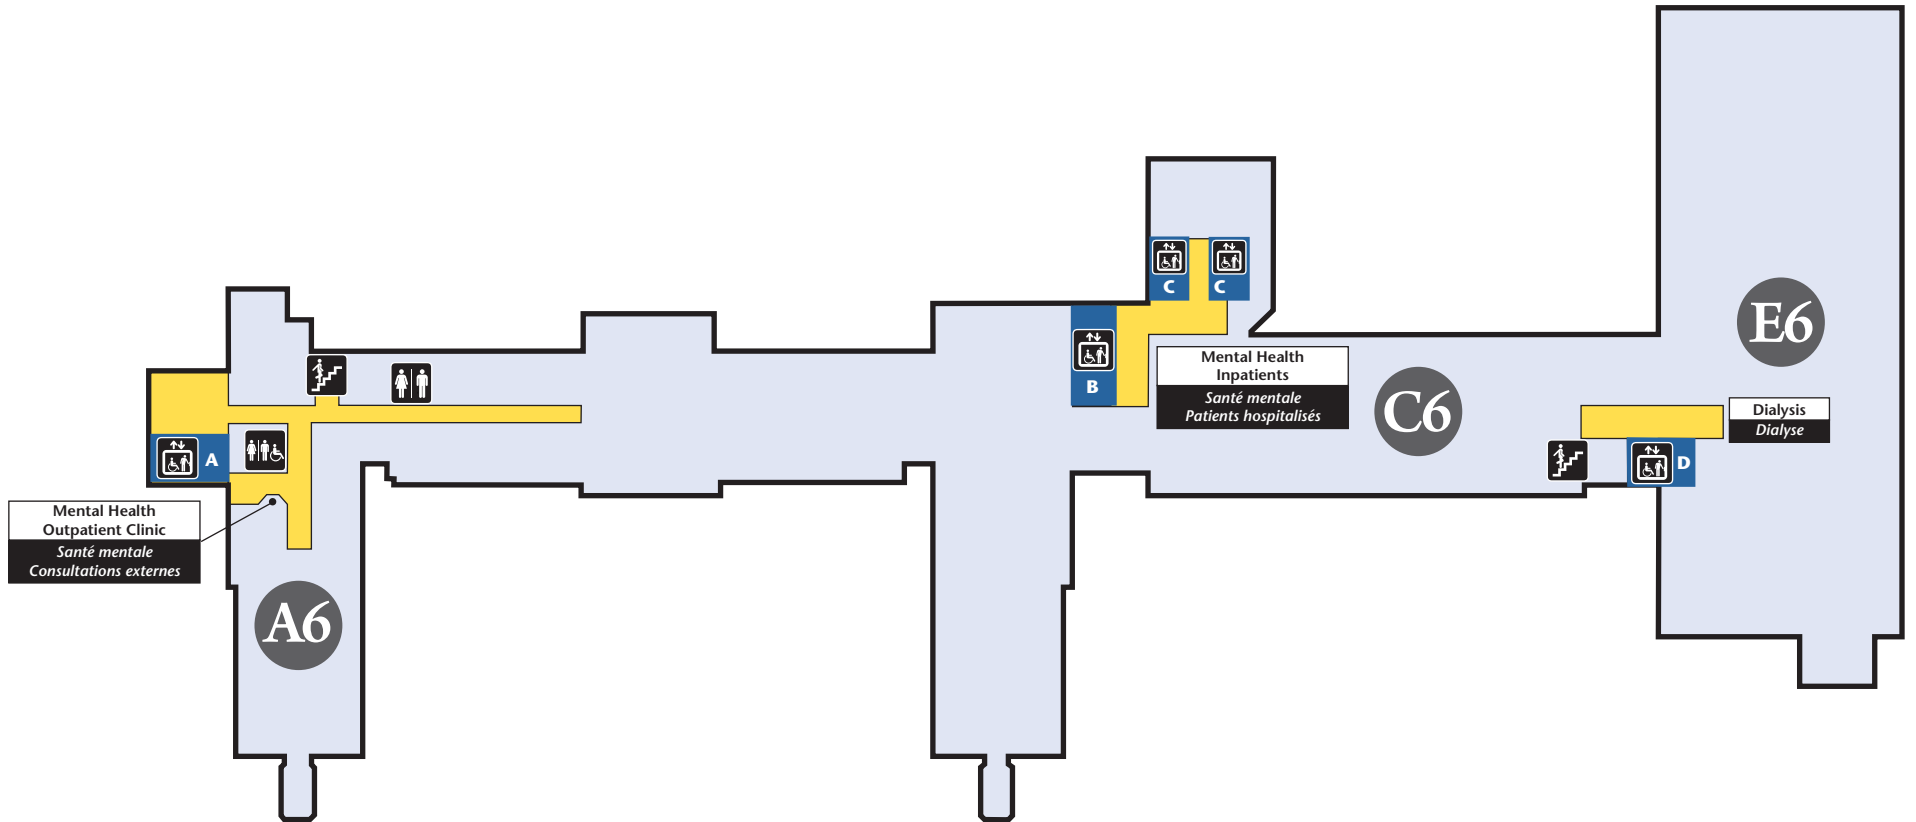

Civic Campus

Campus Civic

1053 av. Carling Ave., Ottawa, Ontario K1Y 4E9
Tel./Tél.: 613-722-7000

Level 6

Niveau 6

Legend		Légende			
	Washrooms Toilettes		Elevators Ascenseurs		Accessible Accessible
	Washrooms Toilettes		Stairs Escaliers		Telephone Téléphone