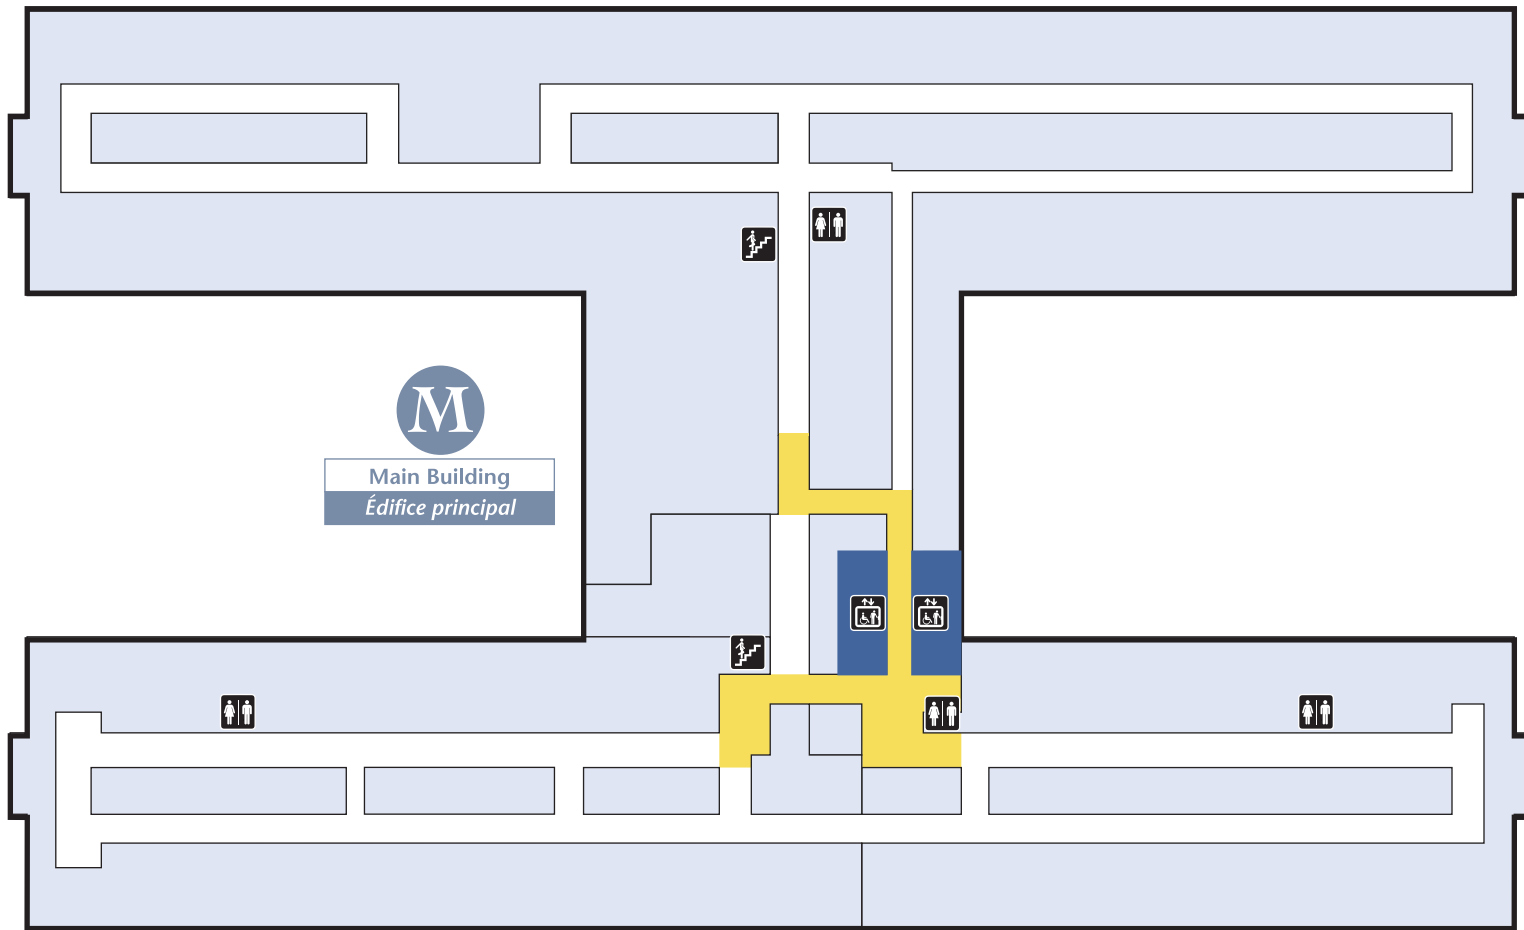

General Campus *Campus Général*

501 ch. Smyth Rd., Ottawa, Ontario K1H 8L6
Tel./Tél.: 613-722-7000

Legend		Légende	
Information Information	Accessible Accessible	Elevators Ascenseurs	
Washrooms Toilettes	Telephone Téléphone	Stairs Escaliers	
Washrooms Toilettes	Tub Bain	Showers Douches	

Level 4 *Niveau 4*

Mental Health Program *Santé mentale*

Transitional Care – 4 West Unit
Soins transitoires – Unité 4 Ouest

4 East Unit
Unité 4 Est